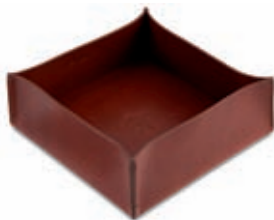

Vuotatasche quadrato grande
Valet tray - square - large
18x18x7 cm
cod. NP0605