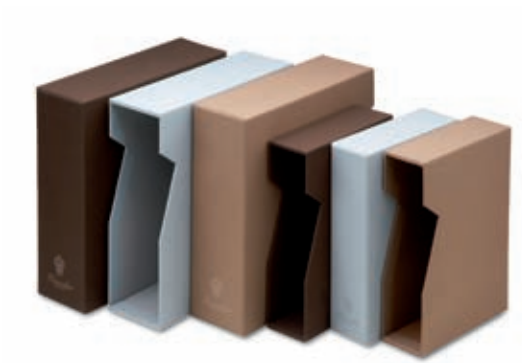

Cofano porta album grande
Photo album case - large
36x37.5x11.5 cm
cod. 91947

Cofano porta album medio
Photo album case - medium
24.5x32.5x8 cm
cod. 91946